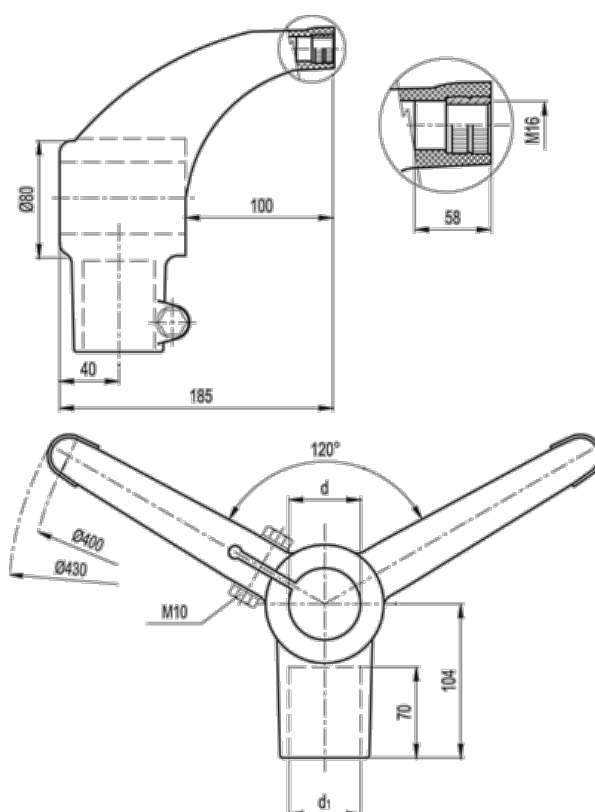

Varenummer: 2310419614
Beskrivelse: E+G Støttefod med samleled
BAG2-120-60-42-A

Mål

d (tomme) = 2 Gas
d1 (mm) = 42.4
d1 (tomme) = 1 1/4 Gas
d mm = 60.3
Vægt (g) = 710